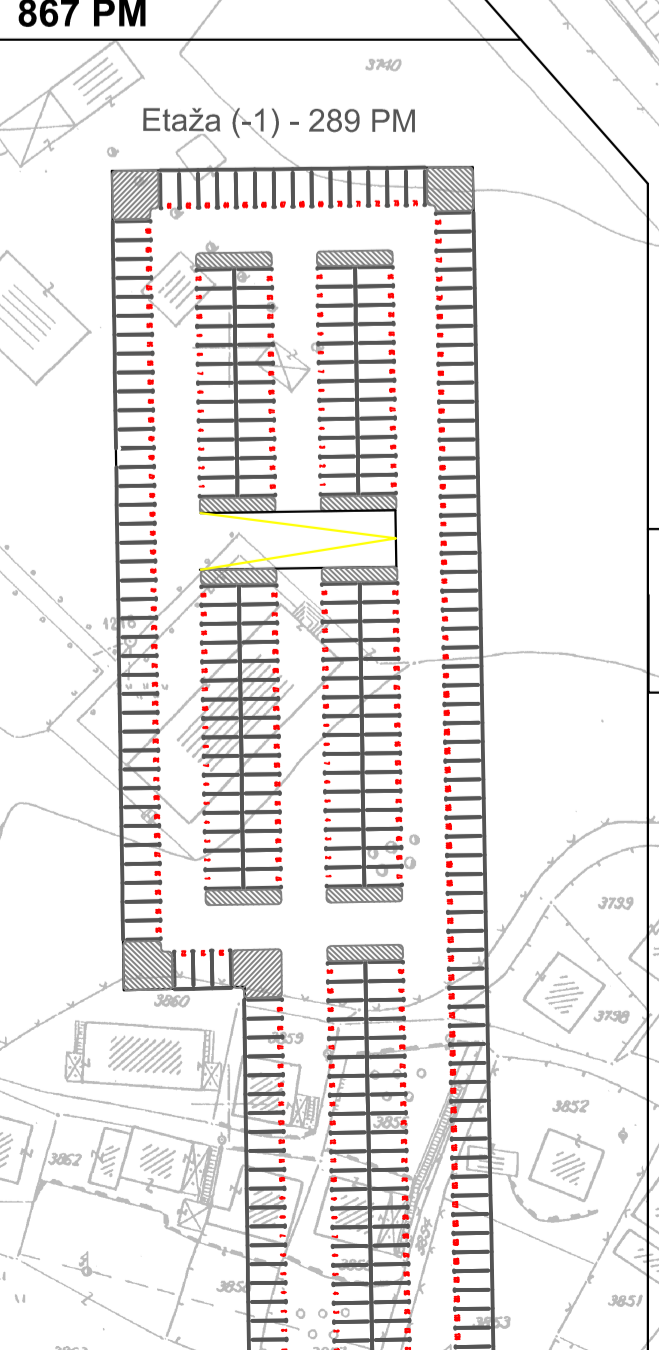

POVRŠINA OBUHVATA 33,10 ha

LEGENDA:

- Objekti:**
- Postojeći objekti:
 - Poslovni
 - Stambeni - kolektivni
 - Stambeno - poslovni
 - Predškolsko obrazovanje
 - Školstvo
 - Vjerski objekti - džamija
 - Socijalni - đački dom
 - Podzemne garaže
 - Nadzemne garaže (u nizu)
 - Trafostanica
 - Nacionalni spomenik:
 - Sejmska džamija
 - Tereni za rekreaciju:
 - Sportska igrališta
 - Dječija igrališta
 - Zelenilo:
 - Zelene površine
 - Zelena površina - MEZARJE
- Planirani objekti:**
- Stambeno - poslovni
 - Poslovni
 - Stambeni
 - Podzemna garaža
 - Urbanistički projekt
 - Objekti namijenjeni za adaptaciju
- Tereni za rekreaciju:**
- Sportska igrališta
 - Dječija igrališta
 - Mogućnost proširenja prizemlja
- Podzemni kontejneri:**
- Postojeći
 - Planirani
- Numeracija objekata:**
- n Broj objekta
 - n Postojeći objekti
 - n Planirani stambeno-poslovni objekti
 - n Planirani stambeni objekti

Javne garaže

Garaža 1 - 3 podzemne etaže 521 PM

Garaža 2 3 podzemne etaže 867 PM

Garaža 3 2 podzemne etaže 142 PM