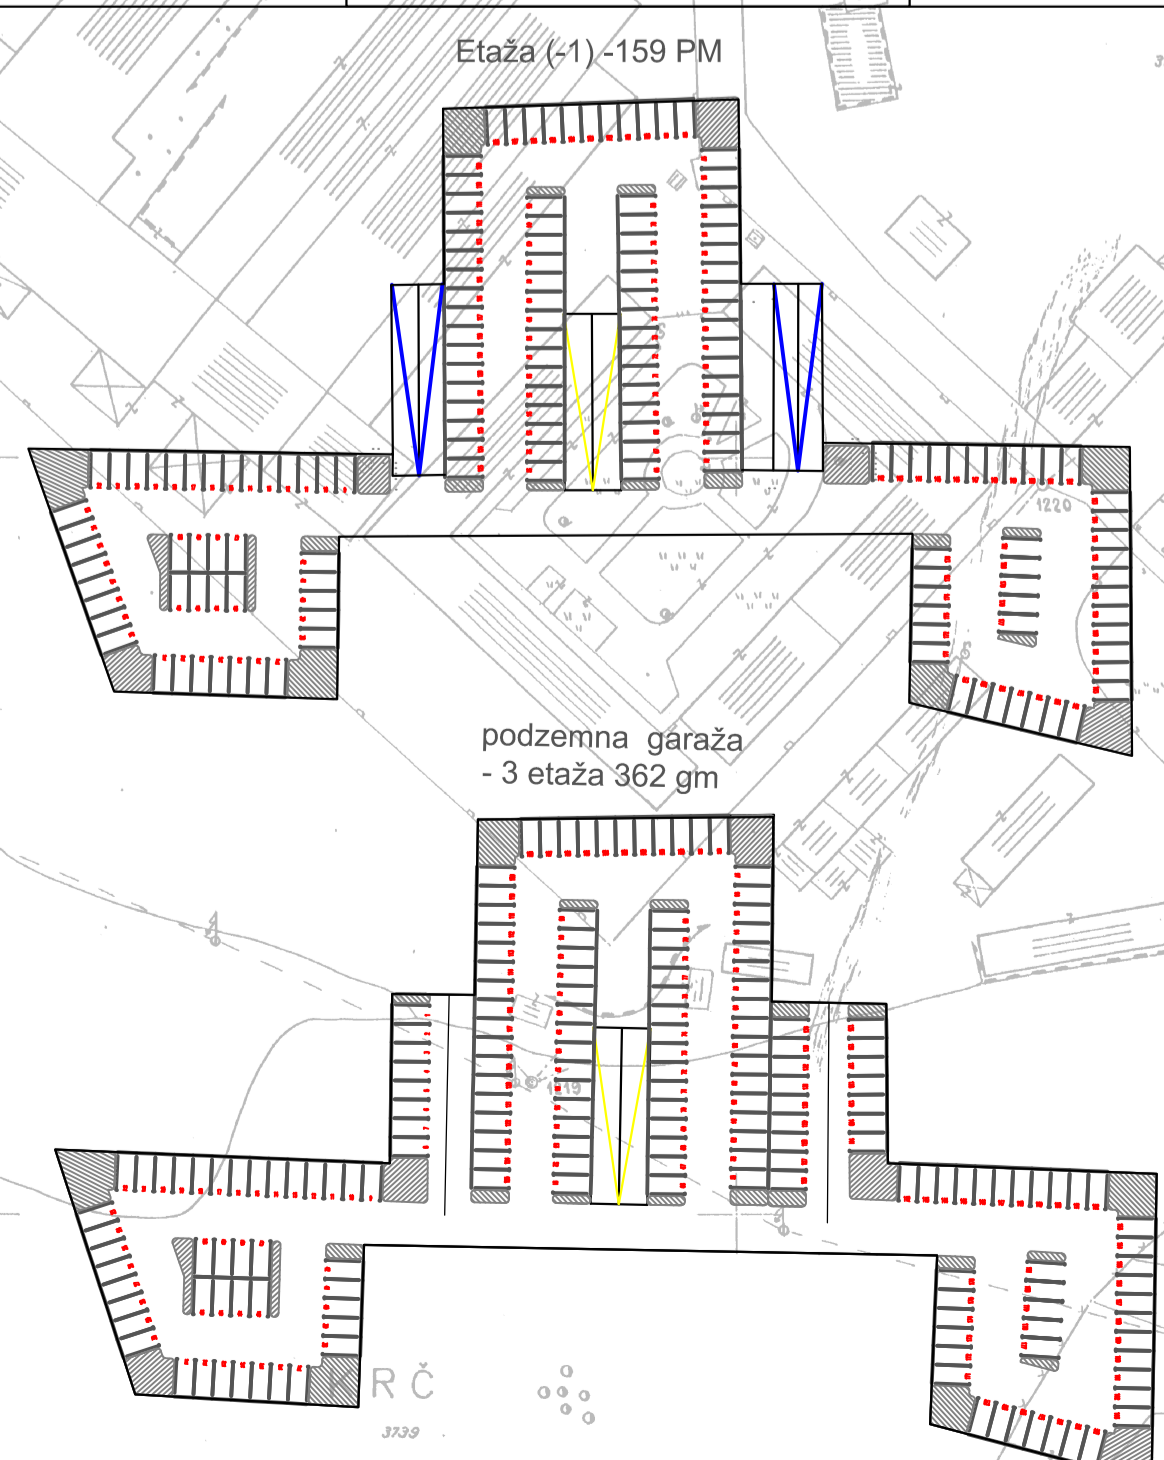

POVRŠINA OBUHVATA 33,10 ha

LEGENDA:

- Objekti:**
- Postojeći objekti:
 - Poslovni
 - Stambeni - kolektivni
 - Stambeno - poslovni
 - Predškolsko obrazovanje
 - Školstvo
 - Vjerski objekti - džamija
 - Socijalni - đački dom
 - Podzemne garaže
 - Nadzemne garaže (u nizu)
 - Trafostanica
 - Nacionalni spomenik:
 - Sejmska džamija
 - Tereni za rekreaciju:
 - Sportska igrališta
 - Dječija igrališta
 - Zelenilo:
 - Zelene površine
 - Zelena površina - MEZARJE
- Planirani objekti:**
- Stambeno - poslovni
 - Poslovni
 - Stambeni
 - Podzemna garaža
 - Urbanistički projekt
 - Objekti namijenjeni za adaptaciju
- Tereni za rekreaciju:**
- Sportska igrališta
 - Dječija igrališta
 - Mogućnost proširenja prizemlja
- Podzemni kontejneri:**
- Postojeći
 - Planirani
- Numeracija objekata:**
- n Broj objekta
 - n Postojeći objekti
 - n Planirani stambeno-poslovni objekti
 - n Planirani stambeni objekti

Javne garaže

Garaža 1 - 3 podzemne etaže 521 PM

Garaža 2 3 podzemne etaže 867 PM

Garaža 3 2 podzemne etaže 142 PM